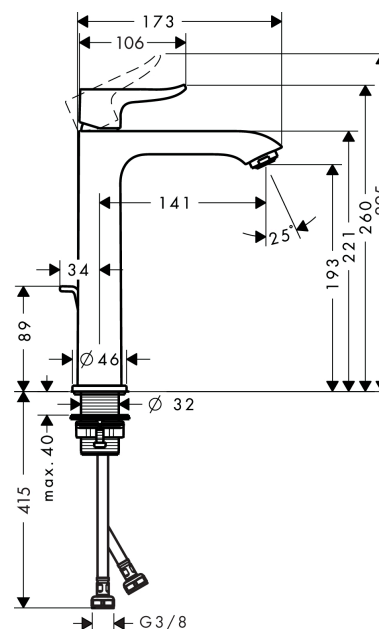

##### Caractéristiques

- ComfortZone 200
- bec fixe
- Longueur 141 mm
- jet normal
- cartouche céramique M1
- limiteur de température réglable
- convient au chauffe-eau instantané
- garniture de vidage 1 ¼"
- ACS 17 ACC LY 654, valide jusqu'au 20.06.2022

#### Plan géométral