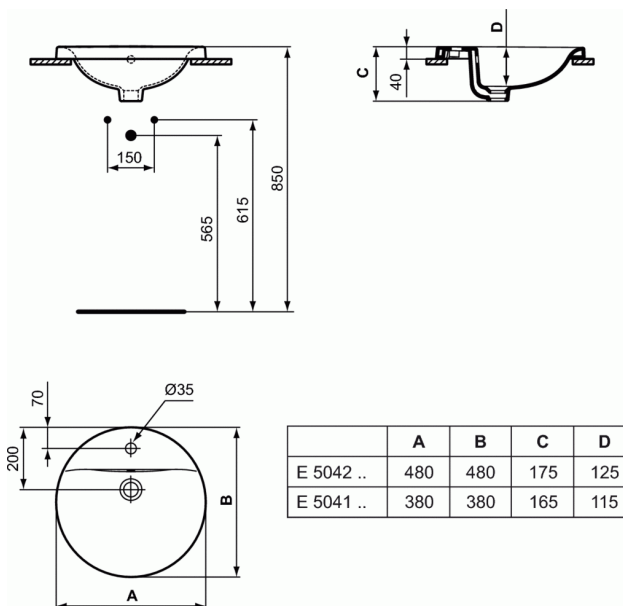

Code article E5042

Ideal Standard

CONNECT

Vasque Ø 48 cm

Vasque Ø 48 cm

Poids : 6,98 kg

A encastrer par-dessus le plan de toilette

En porcelaine vitrifiée

Percée 1 trou central pour la robinetterie

FINITIONS*

01

* 01 = Blanc brillant (01)