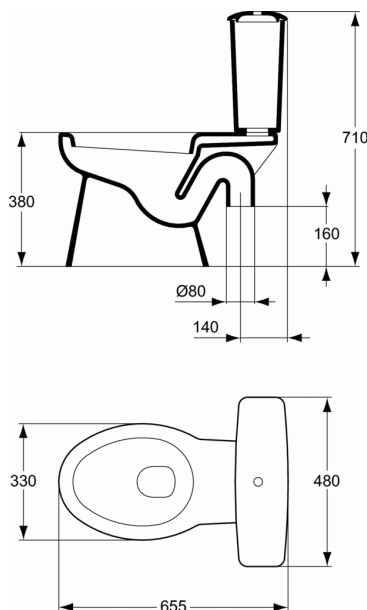

ASPIRAMBO

Cuvette sortie orientable

Cuvette sortie orientable

Cuvette en porcelaine vitrifiée. Sortie orientable Ø 80 mm

A commander séparément:

- Réservoir simple chasse 6 litres, alimentation verticale, certifié NF classe acoustique 1, réf. P945101

- Abattant thermodur (en urea) NF. A charnières inox.

Fixation dessous réf. E131701

- Tubulure coudée en porcelaine réf. P282001

- Robinet d'arrêt d'équerre NF réf. D961128AA

Dimensions de l'ensemble : 64,5 x 48 cm

Poids : 16 kg

FINITIONS*

01

* 01 = Blanc brillant (01)

NORMES ET ENVIRONNEMENT