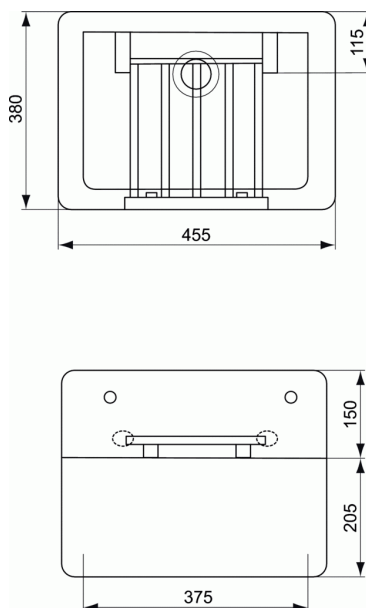

POSTE D'EAU Consoles

Consoles

Sachet de 2 consoles 35 cm

En céramique

Grille porte seau fournie

Fixation sur consoles D5705AC ou

sur pieds S9233MY pour une plus grande robustesse

FINITIONS*