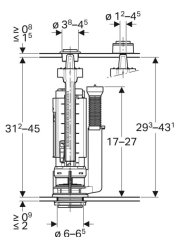

Mécanisme de chasse complet Geberit type 290-380, rinçage simple touche, alimentation universelle, 3/8", mamelon en laiton

Exemple d'image

Utilisation

- Pour les eaux grises (eaux pluviales) au pH 6,0–9,5 en cas d'utilisation d'une installation de filtration
- Pour réservoirs en céramique
- Pour eau potable
- Pour alimentations en eau 3/8"

Caractéristiques

- Rinçage simple touche
- Hauteur de remplissage réglable
- Mamelon fileté en laiton
- Adaptable en hauteur
- Volume de chasse réglable

- Tube de trop-plein adaptable en hauteur
- Alimentation latérale
- Alimentation par le bas
- Avec fixation du couvercle

Caractéristiques techniques

Pression dynamique	0.1-10 bar
Bruit de conduite à 3 bars	12 dB(A)
Bruit de conduite à 5 bars	18 dB(A)
Température de stockage maximale	40 °C
Température maximale de l'eau	25 °C
Force de déclenchement	18 N