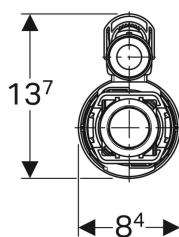

Mécanisme de chasse complet Geberit type 290-380, rinçage simple touche, alimentation universelle, 3/8", mamelon en laiton

Exemple d'image

Utilisation

- Pour les eaux grises (eaux pluviales) au pH 6,0–9,5 en cas d'utilisation d'une installation de filtration
- Pour réservoirs en céramique
- Pour eau potable
- Pour alimentations en eau 3/8"

Caractéristiques

- Rinçage simple touche
- Hauteur de remplissage réglable
- Mamelon fileté en laiton
- Adaptable en hauteur
- Volume de chasse réglable

- Tube de trop-plein adaptable en hauteur
- Alimentation latérale
- Alimentation par le bas
- Avec fixation du couvercle