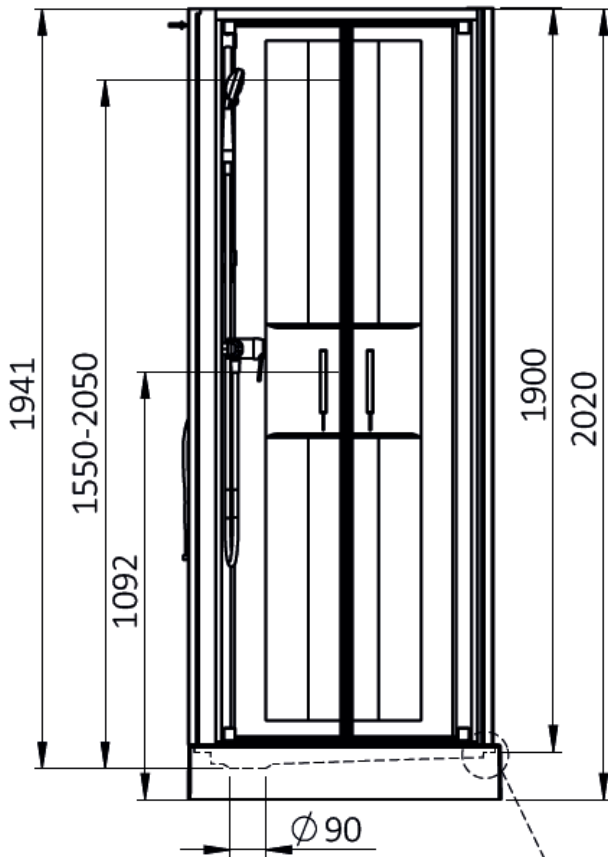

Accès de Face, Montage en Angle

Photo non Contractuelle

Mitigeur mécanique

Mitigeur thermostatique
(Option)

- Receveur en Acrylique Sanitaire Renforcé : H = 130 mm

- à poser avec pieds métalliques réglables

- Panneaux de fond en Acrylique thermoformé

- Blanc

- Portes en verre de sécurité : 5 mm

- Parties Fixes en verre de sécurité : 4 mm cadré

- Transparent

- Sérigraphié : Bande Centrale opaque

- Mitigeur mécanique

- Douchette à main sur barre réglable

- **MONTAGE SANS SILICONE**

- Options

- Mitigeur thermostatique

Montage Sans
Silicone

Montage FACILE
et RAPIDE par
l'INTÉRIEUR

Cabine
RÉVERSIBLE

IZI box 2 : Portes Battantes

Accès de Face, Montage en Angle

Dimensions disponibles :

700 x 700

800 x 800

900 900

Les panneaux de fond
NE SONT PAS réversibles.
La robinetterie est TOUJOURS
Sur le panneau de GAUCHE