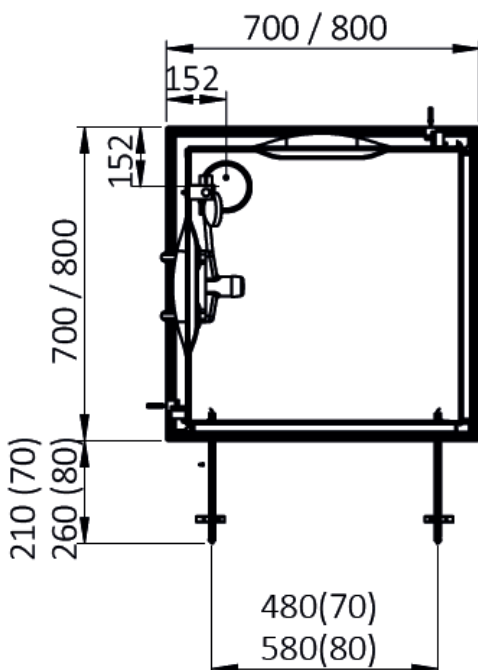

Accès de Face, Montage en Angle

Photo non Contractuelle

Mitigeur mécanique

Mitigeur thermostatique
(Option)

- Receveur en Acrylique Sanitaire Renforcé : H = 130 mm

- à poser avec pieds métalliques réglables

- Douchette à main sur barre réglable

- **MONTAGE SANS SILICONE**

- Options

- Mitigeur thermostatique

Montage Sans
Silicone

Montage FACILE
et RAPIDE par
l'INTÉRIEUR

Cabine
RÉVERSIBLE

IZI box 2 : Portes Battantes

Accès de Face, Montage en Angle

Dimensions disponibles :

700 x 700

800 x 800

900 900

Les panneaux de fond
NE SONT PAS réversibles.
La robinetterie est TOUJOURS
Sur le panneau de GAUCHE