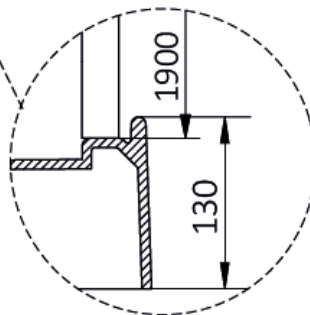

- Douchette à main sur barre réglable

- **MONTAGE SANS SILICONE**

- Options

- Mitigeur thermostatique

Montage Sans
Silicone

Montage FACILE
et RAPIDE par
l'INTÉRIEUR

Cabine
RÉVERSIBLE

IZI box 2 : Portes Battantes

Accès de Face, Montage en Angle

Dimensions disponibles :

700 x 700

800 x 800

900 900

Les panneaux de fond
NE SONT PAS réversibles.
La robinetterie est TOUJOURS
Sur le panneau de GAUCHE