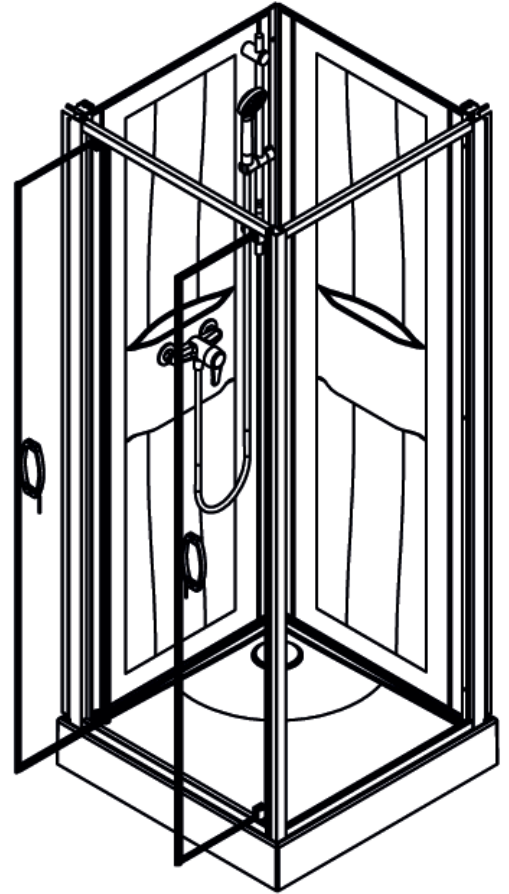

Accès de Face, Montage en Angle

Photo non Contractuelle

Mitigeur mécanique

Mitigeur thermostatique
(Option)

- Receveur en Acrylique Sanitaire Renforcé : H = 130 mm

- à poser avec pieds métalliques réglables

- Panneaux de fond en Acrylique thermoformé

- Blanc

- Portes en verre de sécurité : 5 mm

- Parties Fixes en verre de sécurité : 4 mm cadré

- Transparent

- Sérigraphié : Bande Centrale opaque

- Mitigeur mécanique

- Douchette à main sur barre réglable

- **MONTAGE SANS SILICONE**

- Options

- Mitigeur thermostatique

Montage Sans
Silicone

Montage FACILE
et RAPIDE par
l'INTÉRIEUR

Cabine
RÉVERSIBLE

IZI box 2 : Portes Battantes

Accès de Face, Montage en Angle

Dimensions disponibles :

700 x 700

800 x 800

900 900

Les panneaux de fond
NE SONT PAS réversibles.
La robinetterie est TOUJOURS
Sur le panneau de GAUCHE