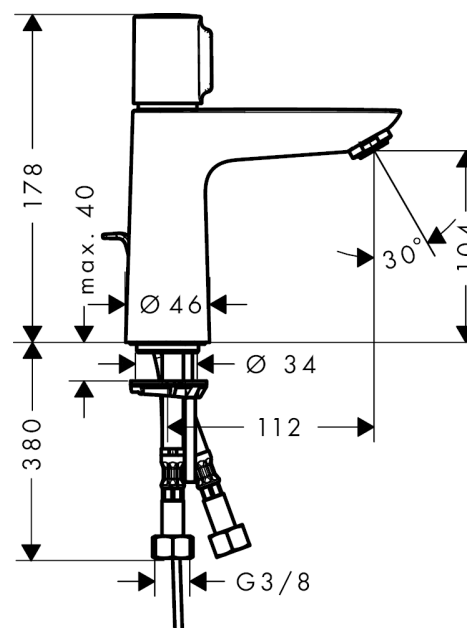

Talis Select E

Talis Select E 110 Mitigeur de lavabo, avec tirette et vidage

Surfaces: chromé Numéro d'article: 71750000

Description

Caractéristiques

- ComfortZone 110
- bec fixe
- Longueur 112 mm
- jet normal
- ouverture / fermeture du débit par simple pression du bouton Select
- limiteur de température réglable
- convient au chauffe-eau instantané
- garniture de vidage 1 1/4"
- ouverture / fermeture du débit par simple pression du bouton Select
- ACS 16 ACC NY 226, valide jusqu'au 08.07.2021

Détails de l'article

GTIN

4011097782379

Technologie

Certificats

Photo du produit

Plan géométral

Schéma d'écoulement