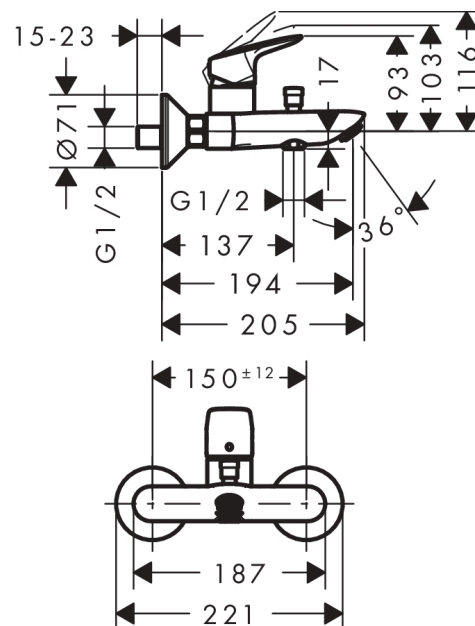

Logis

Logis C2 Mitigeur bain/douche avec cartouche à 2 vitesses

Surfaces: **chromé** Numéro d'article: **71401000**

Description

Caractéristiques

- Longueur 194 mm
- 2 sorties = 2 fonctions
- type de raccordement: raccords S
- entraxe: 150 mm ± 12 mm
- cartouche céramique M2
- limiteur de température réglable
- inverseur à retour automatique
- clapet anti-retour intégré
- avec silencieux
- Convient au chauffe-eau instantané
- E3/1, C2, A2, U3
- ACS 17 ACC LY 742, valide jusqu'au 05.05.2021
- NF_375-M1-18-2

Détails de l'article

GTIN

4011097738253

Technologie

Certificats

Photo du produit

Plan géométral

Logis

Logis C2 Mitigeur bain/douche avec cartouche à 2 vitesses

Surfaces: **chromé** Numéro d'article: **71401000**

Schéma d'écoulement