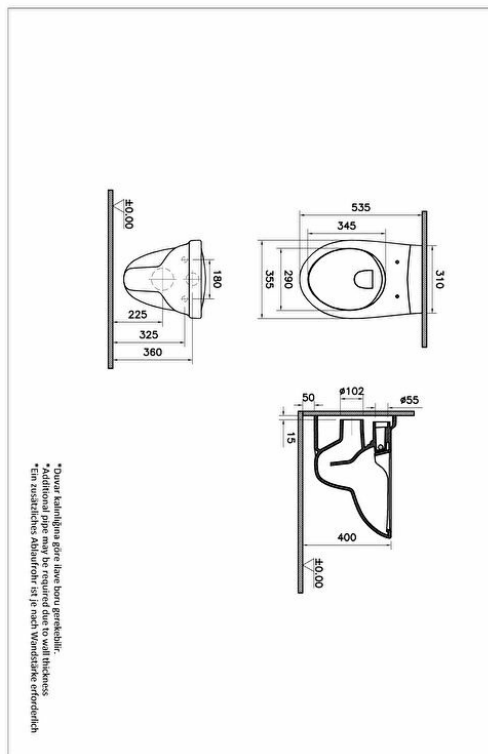

Gammes: Normus

Spécifications techniques

Couleur	Blanc
Hauteur	350
Largeur	355
Profondeur	535
Designer	Équipe design de VitrA
Forme intérieure	Profond
Mesure marketing (cm)	54 CM
Forme de design lavabo	Oval

Matériel	Hygiene
Certificat	NF
Fermeture douce	Non
Forme Wcandwc	Oval
Seatandbidet	
Type d'abattant	Sandwich
Type de charnière	Excentrique
Fonction bidet	Sans tuyau pour bidet

Caractéristique du rebord	SpinFlush
Tailles des produits emballés (LxIxH)	415X390X568
Détail de l'installation (SSG KLZBIDE)	Fixation murale - externe
Matériau de la charnière	Métal
Hauteur des toilettes	400 mm
Épaisseur	Standard
Finition	Hygiene

Matériau du corps	VC- Porcelaine Vitreuse
Couleur de la charnière	Chrome

Dessin Technique 2A

Spécifications techniques

Couleur: Blanc **Hauteur:** 350 **Largeur:** 355 **Profondeur:** 535 **Designer:** Équipe design de VitrA **Forme intérieure:** Profond **Mesure marketing (cm):** 54 CM **Forme de design lavabo:** Oval **Caractéristique du rebord:** SpinFlush **Tailles des produits emballés (LxIxH):** 415X390X568 **Détail de l'installation (SSG KLZBIDE):** Fixation murale - externe **Matériau de la charnière:** Métal **Hauteur des toilettes:** 400 mm **Épaisseur:** Standard **Finition:** Hygiene **Matériel:** Hygiene **Certificat:** NF **Fermeture douce:** Non **Forme Wcandwc Seatandbidet:** Oval **Type d'abattant:** Sandwich **Type de charnière:** Excentrique **Fonction bidet:** Sans tuyau pour bidet **Matériau du corps:** VC- Porcelaine Vitreuse **Couleur de la charnière:** Chrome