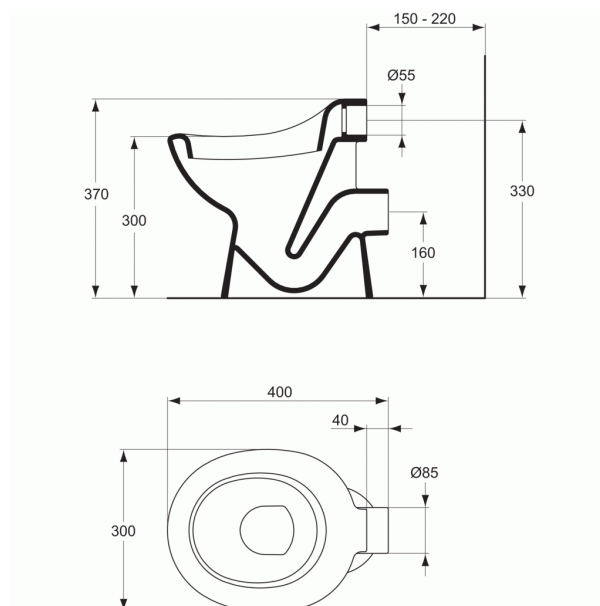

CUVETTE INDÉPENDANTE

Cuvette indépendante

Cuvette indépendante

40 x 30 x Hauteur assise 30/ totale 37 cm

Poids : 9,2 kg

En porcelaine vitrifiée. Bride ouverte. Fond creux
 Assise ergonomique à bord rond sans trou d'abattant
 Sortie horizontale Ø 85 mm
 Sans réservoir, alimentation indépendante
 Fonctionne à 4,5 litres
 Fixation au sol par 2 vis
 Raccordement par joint type Sirius N° 4
 Hauteur de la cuvette 30 cm
 Hauteur d'installation maxi du réservoir 84 cm

En cas d'installation avec le réservoir haut P922001 prévoir le tube de chasse D5995AC

FINITIONS*

01

* 01 = Blanc brillant (01)

NORMES ET ENVIRONNEMENT