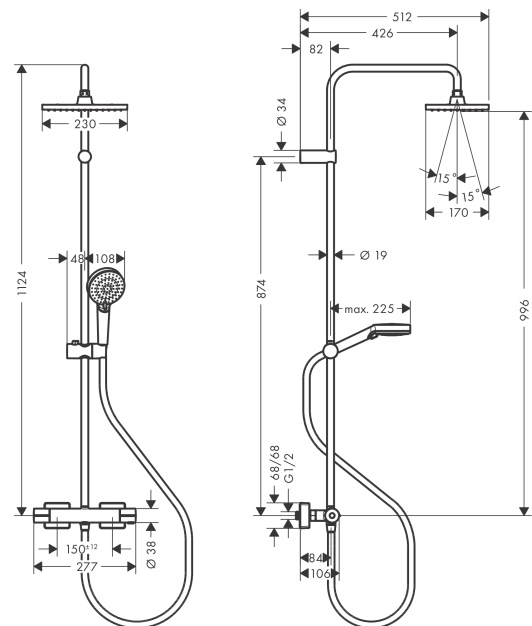

Vernis Shape

Colonne de douche 230 1jet avec mitigeur thermostatique

Surfaces: noir mat Numéro d'article: 26286670

Description

Caractéristiques

- comprenant : douche de tête, douchette, thermostatique de douche, flexible de douche, curseur
- douche de tête Vernis Shape 230 1jet
- taille de la douche de tête: 230 x 170 mm
- type de jet douche de tête : jet Rain
- rotule: douche de tête orientable
- type de jet douchette: jet Rain, jet IntenseRain
- support de douchette réglable en hauteur grâce au bouton situé sur le côté externe du curseur
- diamètre de la barre de douche: 19 mm
- longueur du bras de douche: 426 mm
- débit maximal sous 3 bars de pression: 15,9 l/min
- thermostatique Vernis
- butée de confort à 40° C
- limiteur d'eau chaude réglable
- utilisation simultanée des 2 sorties
- ne convient pas au chauffe-eau instantané
- entraxe 150 mm ± 12 mm

Détails de l'article

EAN

4059625330074

Technologie

Photo du produit

Plan géométral

Vernis Shape
Colonne de douche 230 1jet avec mitigeur thermostatique
 Surfaces: noir mat Numéro d'article: 26286670

Schéma d'écoulement