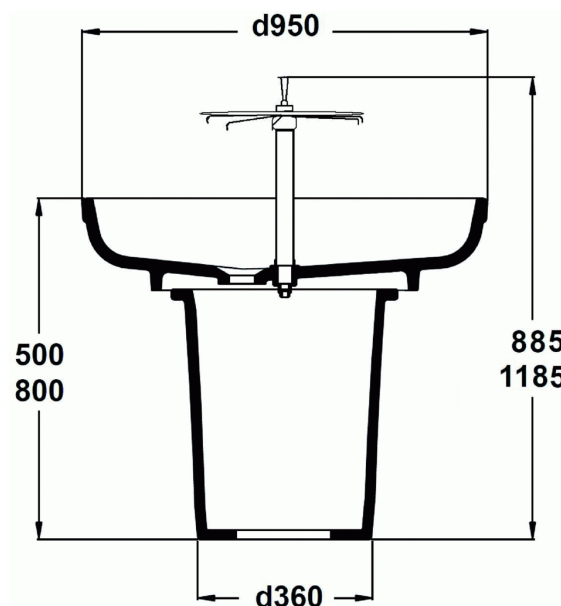

LAVABO COLLECTIF

Pied pour hauteur 80 cm

Pied pour hauteur 80 cm

Poids : 35 kg

En céramique

Installation en îlot sur pied 80 cm P198001 ou 50 cm P200201

A équiper d'une colonne de robinetterie livrée avec 6 becs et robinet central temporisé D0074AA ou colonne livrée nue à équiper de robinetteries D0075AA

Sans trop plein.

FINITIONS*

01

* 01 = Blanc brillant (01)

NORMES ET ENVIRONNEMENT