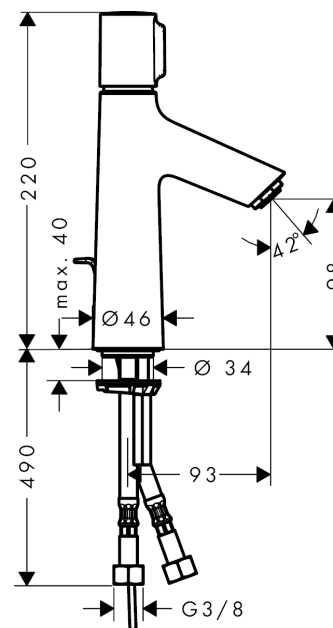

Talis Select S

Talis Select S 100 Mitigeur de lavabo, avec tirette et vidage

Surfaces: chromé Numéro d'article: 72042000

Description

Caractéristiques

- ComfortZone 100
- bec fixe
- jet normal
- ouverture / fermeture du débit par simple pression du bouton Select
- limiteur de température réglable
- convient au chauffe-eau instantané
- garniture de vidage 1 ¼"
- ouverture / fermeture du débit par simple pression du bouton Select
- ACS 16 ACC NY 226, valide jusqu'au 08.07.2021

Certificats

Photo du produit

Plan géométral

Talis Select S

Talis Select S 100 Mitigeur de lavabo, avec tirette et vidage

Surfaces: chromé Numéro d'article: 72042000

Schéma d'écoulement