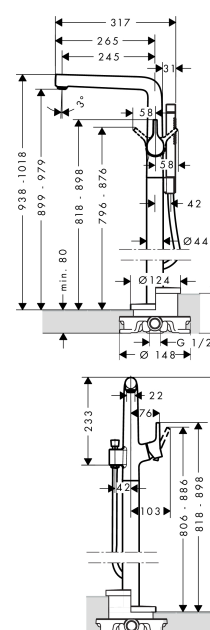

Talis S
Talis S Mitigeur bain/douche, set de finition
 Surfaces: **chromé** Numéro d'article: **72412000**

Description

Caractéristiques

- Longueur 245 mm
- 2 sorties = 2 fonctions
- type de raccordement: corps d'encastrement
- cartouche céramique M2
- limiteur de température non réglable
- inverseur à retour automatique
- clapet anti-retour intégré

Détails de l'article

GTIN

4011097782508

Technologie

Photo du produit

Plan géométral

Schéma d'écoulement