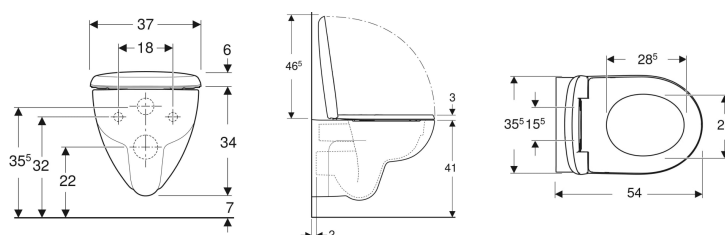

**Pack WC suspendu à fond creux Geberit Renova, Rimfree, avec abattant WC**

Exemple d'image

**Utilisation**

- Pour réservoirs à encastrer

**Caractéristiques**

- Suspendu
- Cuvette Rimfree sans bride

- Type 1, volume total 6 l, selon EN 997
- Abattant WC en duroplast
- Couvercle d'abattant recouvrant

**Caractéristiques techniques**

Matériau | Céramique sanitaire

**Contenu de la livraison**

- Cuvette de WC
- Abattant WC

N° de réf.	Couleur / surface	B	H	T	Charnières déclinables	Fermeture ralentie	Fixation	Matériau de charnière
500.699.01.1	blanc	37 cm	40.5 cm	54 cm	Non	Oui	Par le haut	Laiton chromé