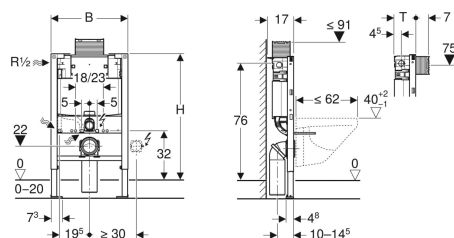

Bâti-support Geberit Duofix pour WC suspendu, 82 cm, avec réservoir à encastrer Omega 12 cm

Exemple d'image

Utilisation

- Pour la construction en cloison sèche
- Pour montage dans des parois en applique à hauteur partielle
- Pour montage dans parois Geberit Duofix à hauteur partielle
- Pour WC suspendus avec dimensions de raccordement selon EN 33:2011
- Pour WC suspendus avec saillie jusqu'à 62 cm
- Pour rinçage double touche
- Pour hauteur de chape de 0–20 cm

Caractéristiques

- Cadre préparé pour supports des cuvettes de WC avec petite surface d'appui
- Pieds supports galvanisés
- Pieds supports réglables 0–20 cm
- Pieds supports antidérapants
- Plaques de pied orientables
- Profondeur des plaques de pied adaptée à un montage dans profilés en U UW 50 et UW 75 et rails pour système Geberit Duofix
- Coude de raccordement pour différentes positions en profondeur, à monter sans outils, plage de réglage 45 mm
- Coude de raccordement rotatif pour tubulure pour sortie horizontale vers l'arrière

Contenu de la livraison

- Alimentation R 1/2", compatible MF, avec robinet équerre et volant intégrés
- Boîtier de réservation pour trappe de visite
- 2 fixations murales
- Kit de raccordement pour WC, ø 90 mm

Caractéristiques techniques

Pression dynamique	0.1-10 bar
Température maximale de l'eau	25 °C
Volume de chasse, réglage d'usine	6 et 3 l
Grand volume de chasse, plage de réglage	4.5 / 6 / 7.5 l
Petit volume de chasse, plage de réglage	3-4 l
Débit calculé	0.11 l/s
Pression dynamique minimale pour débit calculé	0.5 bar