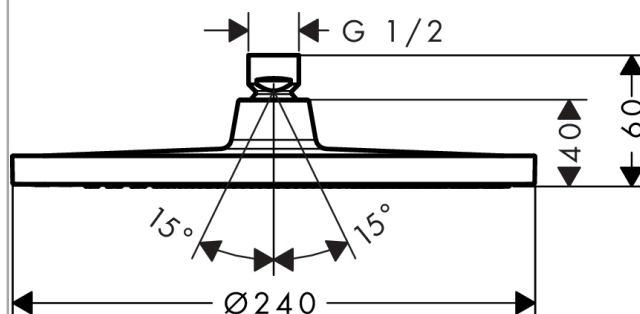

Crometta S

Douche de tête Crometta S 240 1jet

Surfaces: **chromé** Numéro d'article: **26723000**

Description

Caractéristiques

- diamètre: 240 mm
- douche de tête orientable
- jet Rain
- débit du jet Rain (sous 3 bars de pression): 18 l/min
- disque de jet entièrement chromé
- matériau du disque de jet: synthétique
- type d'installation plafond ou mur
- ACS 16 ACC NY 351, valide jusqu'au 09.12.2021
- NF_375-M1-18-2

Détails de l'article

GTIN

4011097770970

Technologie

Certificats

Photo du produit

Plan géométral

Schéma d'écoulement

Les valeurs de consommation ont été mesurées dans la pratique, avec les robinetteries correspondantes (thermostat/mélangeur/vanne sous crêpi)