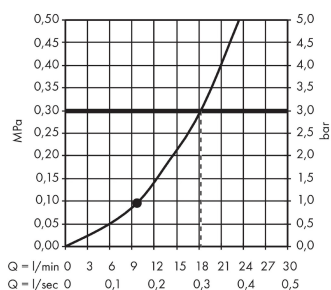

Crometta S

Douche de tête Crometta S 240 1jet

Surfaces: **chromé** Numéro d'article: **26723000**

Description

Caractéristiques

- diamètre: 240 mm
- douche de tête orientable
- jet Rain
- débit du jet Rain (sous 3 bars de pression): 18 l/min
- disque de jet entièrement chromé
- matériau du disque de jet: synthétique
- type d'installation plafond ou mur
- ACS 16 ACC NY 351, valide jusqu'au 09.12.2021
- NF_375-M1-18-2

Détails de l'article

GTIN

4011097770970

Technologie

Certificats

Photo du produit

Plan géométral

Schéma d'écoulement

Les valeurs de consommation ont été mesurées dans la pratique, avec les robinetteries correspondantes (thermostat/mélangeur/vanne sous crêpi)