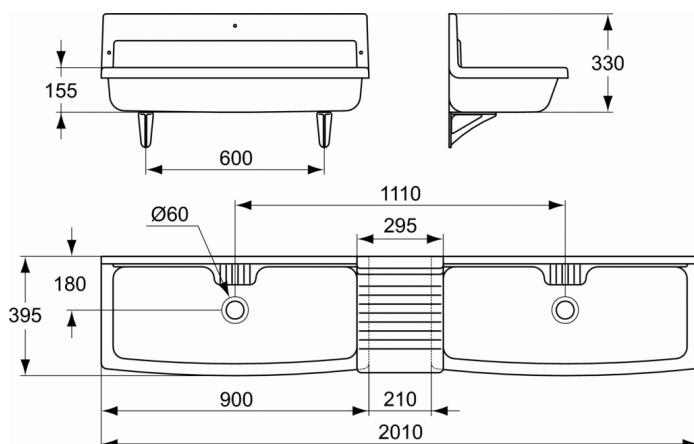

#### Couvre-joint

Pour installation en batterie

Poids : 6 kg

En céramique avec dossier

Fixation sur consoles de 25 cm en acier epoxy blanc D5706AC

et 3 vis dans le dossier

Hauteur totale 33 cm, profondeur de cuve 15,5 cm