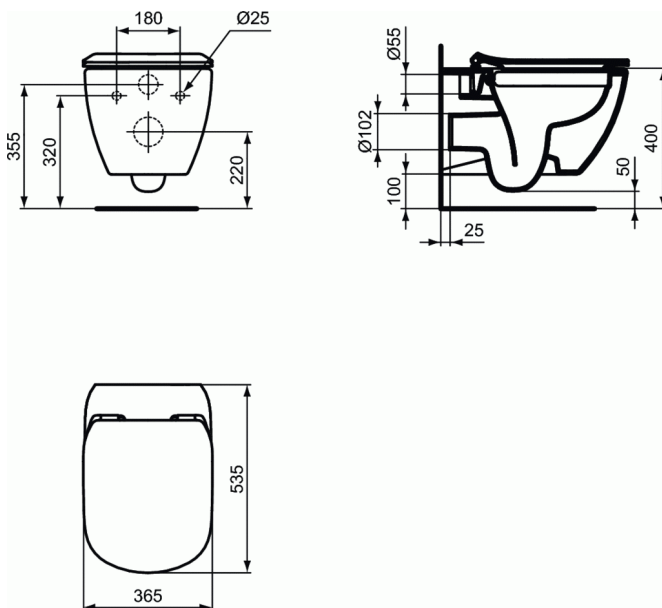

### Abattant ultra-fin frein de chute

Thermodur (en urea)

Fixation dessus. Déclipsable

Charnières à fermeture ralentie