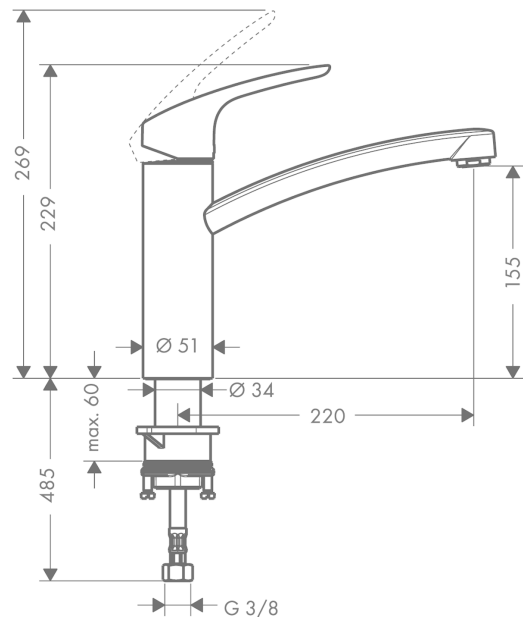

Plan géométral