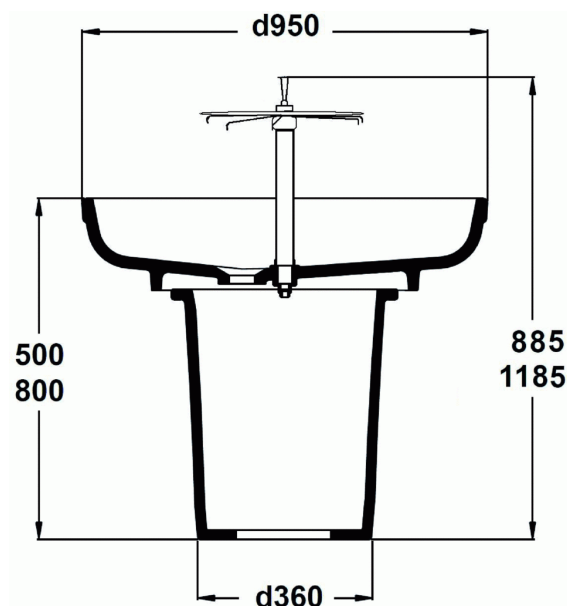

### Colonne robinetterie

#### Colonne robinetterie

Livrée avec un robinet temporisé central,  
6 becs et 1 porte-savon plexi

En céramique

Installation en îlot sur pied 80 cm P198001 ou 50 cm P200201

A équiper d'une colonne de robinetterie livrée avec 6 becs et robinet central temporisé D0074AA ou colonne livrée nue à équiper de robinetteries D0075AA