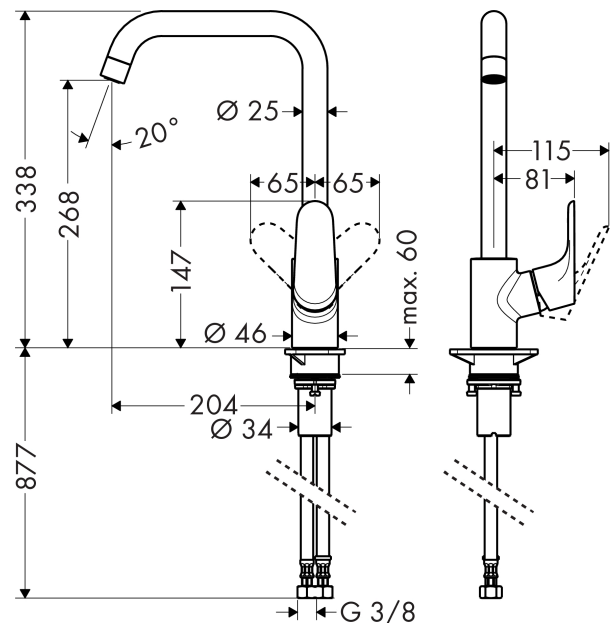

Focus

Focus. Mitigeur cuisine

Surfaces: **chromé** Numéro d'article: **31820000**

Description

Caractéristiques

- ComfortZone 260
- bec orientable possible sur 3 niveaux 110°, 150° ou 360°
- jet normal
- débit: 12 l/min sous 3 bars de pression
- cartouche céramique M2
- raccordement flexible G 3/8
- convient au chauffe-eau instantané
- ACS 17 ACC LY 655, valide jusqu'au 20.06.2022
- ACS 17 ACC LY 653, valide jusqu'au 20.06.2022

Détails de l'article

GTIN

4011097679464

Technologie

Certificats

Photo du produit

Plan géométral

Schéma d'écoulement