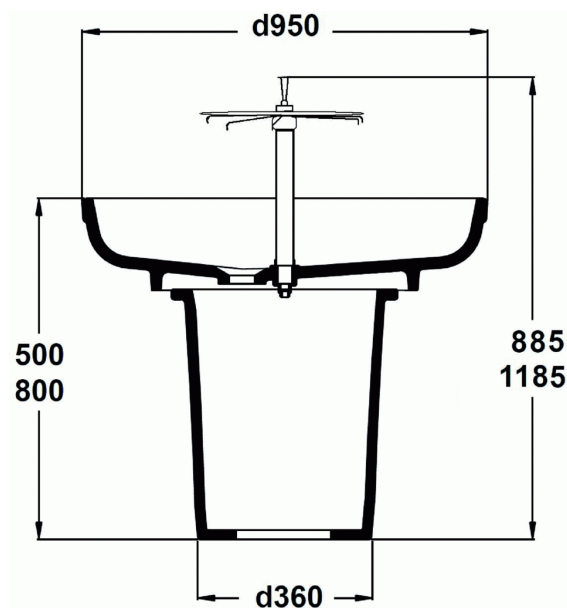

**LAVABO COLLECTIF****Lavabo Ø 95 cm****Lavabo Ø 95 cm**

Poids : 52 kg

En céramique

Installation en îlot sur pied 80 cm P198001 ou 50 cm P200201

A équiper d'une colonne de robinetterie livrée avec 6 becs et robinet central temporisé D0074AA ou colonne livrée nue réf. D0075AA, à équiper de robinetteries réf. D2546AA.

Sans trop plein.

**FINITIONS\***

\* 01 = Blanc brillant (01)

**NORMES ET ENVIRONNEMENT**