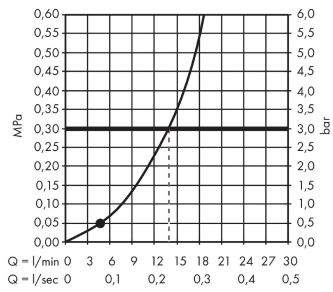

Crometta

Douchette Crometta 1jet

Surfaces: **blanc/chromé**

Numéro d'article: **26331400**

Schéma d'écoulement

Les valeurs de consommation ont été mesurées dans la pratique, avec les robinetteries correspondantes (thermostat/mélangeur/vanne sous crépi)