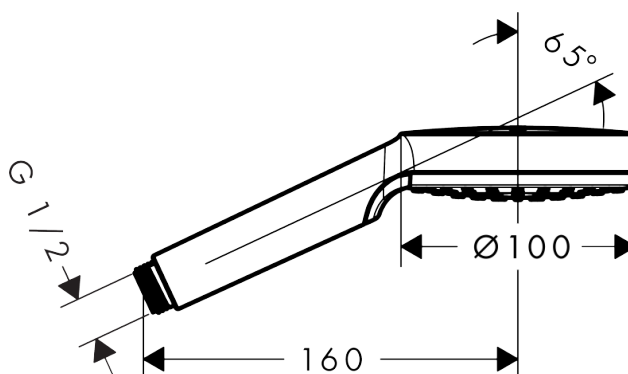

Crometta

Douchette Crometta 1jet

Surfaces: **blanc/chromé** Numéro d'article: **26331400**

Description

Caractéristiques

- diamètre: 100 mm
- jet Rain
- filtre nettoyable
- Convient au chauffe-eau instantané
- ACS 16 ACC LY 610, valide jusqu'au 05.12.2021
- NF_375-M1-18-2

Détails de l'article

GTIN

4011097780672

Technologie

Prix de design

Certificats

Photo du produit

Plan géométral

Crometta

Douchette Crometta 1jet

Surfaces: **blanc/chromé**

Numéro d'article: **26331400**

Schéma d'écoulement

Les valeurs de consommation ont été mesurées dans la pratique, avec les robinetteries correspondantes (thermostat/mélangeur/vanne sous crépi)