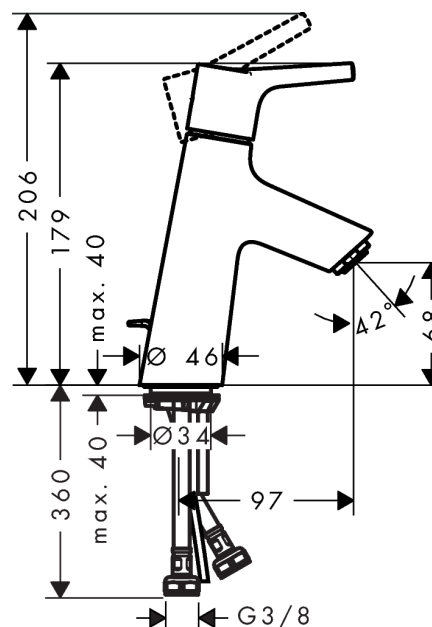

Talis S

Talis S 80 CH3 CoolStart Mitigeur de lavabo avec tirette et vidage

Surfaces: chromé Numéro d'article: 72013000

Description

Caractéristiques

- ComfortZone 80
- bec fixe
- Longueur 97 mm
- jet normal
- cartouche céramique M1
- limiteur de température réglable
- convient au chauffe-eau instantané
- garniture de vidage 1 ¼"
- E3/1, C3, A2, U3
- CoolStart : démarrage en eau froide en position de poignée centrée
- ACS 17 ACC LY 654, valide jusqu'au 20.06.2022
- NF_375-M1-18-2

Détails de l'article

GTIN

4011097770093

Technologie

Certificats

Photo du produit

Plan géométral

Schéma d'écoulement