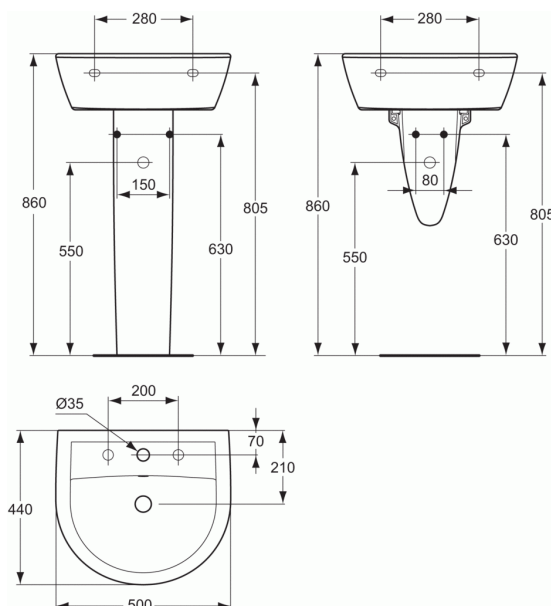

ULYSSE**Lavabo 50 x 44 cm****Lavabo 50 x 44 cm**

Avec trop-plein

Poids : 14 kg

En porcelaine vitrifiée

Percé 1 trou central pour la robinetterie

Fixation murale par 2 tire-fonds non fournis

FINITIONS*

* 01 = Blanc brillant (01)