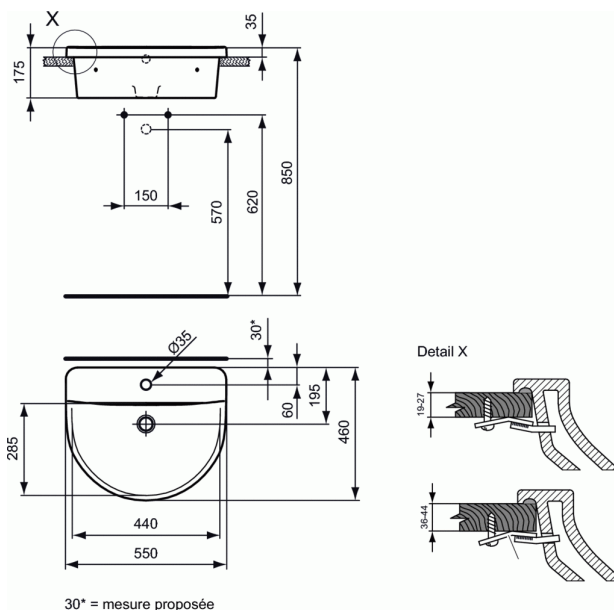

Code article E7978

CONNECT

Vasque 55 x 46 cm

Vasque 55 x 46 cm

Poids : 16,75 kg

PRODUITS SIMILAIRES

Lave-mains 34 x 34 x 44 cm

E7136

FINITIONS*

01

* 01 = Blanc brillant (01)