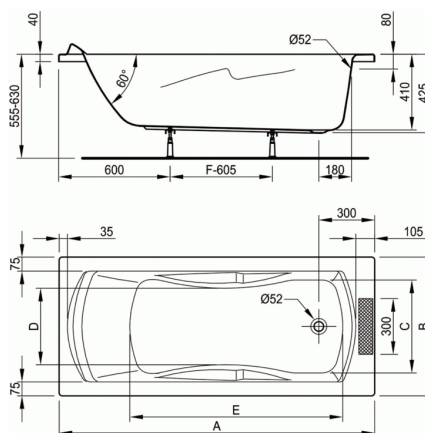

### Baignoire 150 x 70 cm

REF.	A	B	C	D	E	F
P1157	1700	750	500	430	1145	670
P1158	1600	750	500	430	1045	570
P1159	1500	700	450	350	1000	450
P1062	1700	700	450	400	1145	670
P1063	1600	700	450	400	1045	570
P1160	1800	800	530	435	1120	650

#### Baignoire 150 x 70 cm

A encastrer

Poids : 18 kg

Capacité au trop-plein 150 l

En acrylique

Tablier(s) en acrylique (en option)

Livrée sans vidage Ø 52 mm

Piètements métalliques à vérins réglables