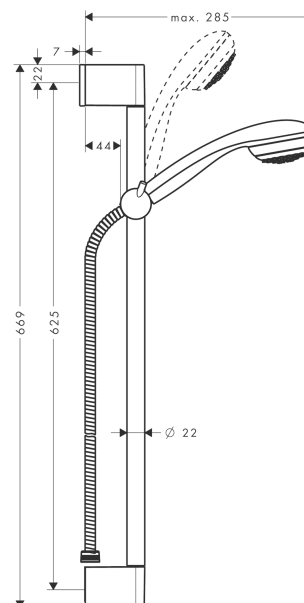

Crometta 85

Set Crometta 85 1jet / Unica'Crometta 0,65 m

Surfaces: chromé Numéro d'article: 27728000

Description

Caractéristiques

- jet normal
- diamètre: 85 mm
- sans écrou tournant
- Angle d'inclinaison du curseur 90°, pivote de gauche à droite et de haut en bas
- supports muraux chromés synthétique
- ACS 13 ACC NY 145, valide jusqu'au 06.05.2018

Détails de l'article

GTIN

4011097664859

Technologie

Certificats

Photo du produit

Plan géométral