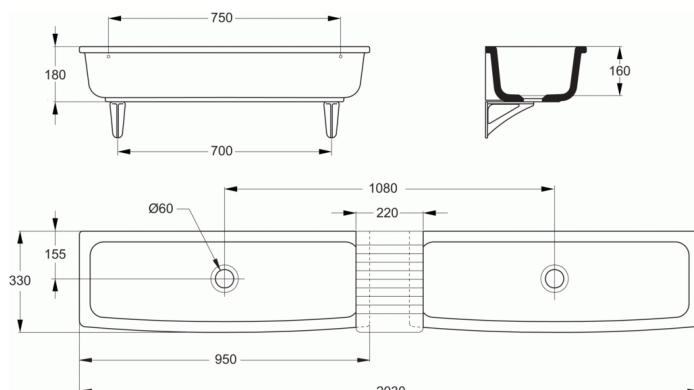

LAVABO COLLECTIF

Lavabo 95 x 33 cm

Lavabo 95 x 33 cm

Poids : 26 kg

En céramique

Fixation sur consoles de 25 cm D5706AC

A équiper d'une bonde à grille D5870AA

Hauteur 18 cm, profondeur de cuve 16 cm

Possibilité d'installation en batterie avec couvre-joint P309001

Sans trop plein

PIÈCES DÉTACHÉES

Consoles D5706

PRODUITS LIÉS

Couvre-joint porte-savon P3090

FINITIONS*

01