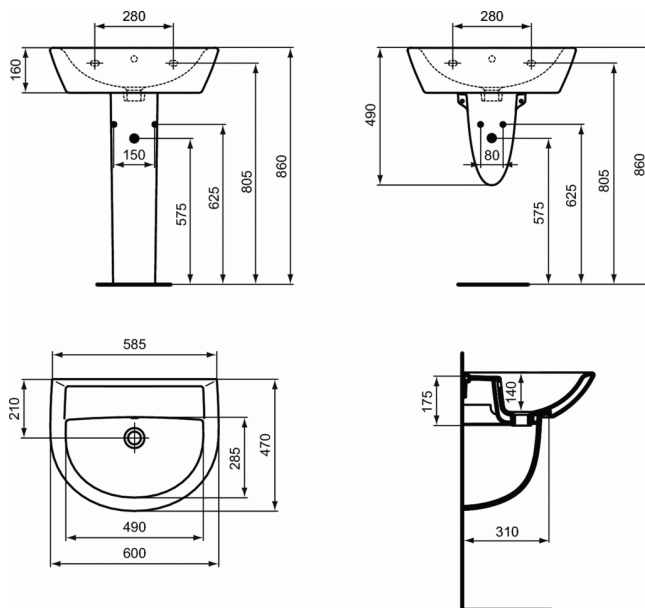

LAVABO Colonne

Colonne

En porcelaine vitrifiée. Autoportant ou sur consoles
Gorge pour emboîtement de colonne
Percé 1 trou central. Sans trou de trop plein
Plage de robinetterie inclinée anti-stagnation
Rebord arrière pour jointement