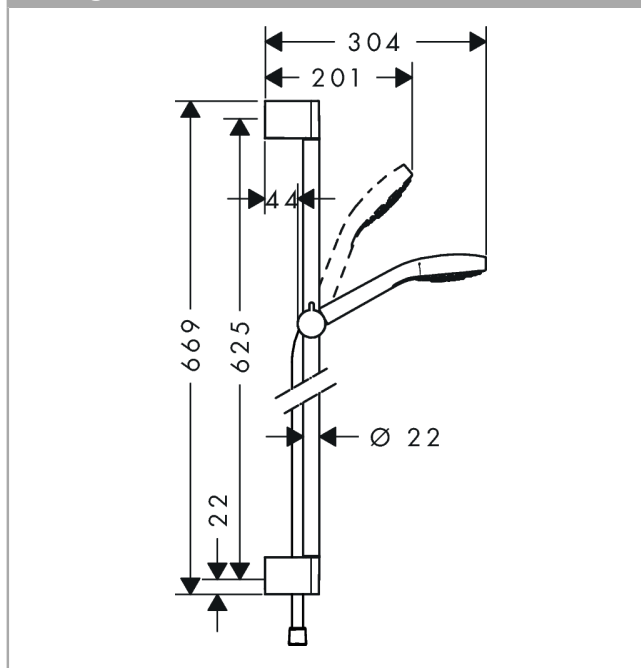

Croma Select E

Set Croma Select E 110 Multi / Unica'Croma 0,65 m

Surfaces: **blanc/chromé** Numéro d'article: **26580400**

Description

Caractéristiques

- SoftRain, jet IntenseRain, jet massage
- changement de jet via le bouton Select
- diamètre: 110 mm
- écrou tournant côté douchette évitant la torsion du flexible
- l'angle d'inclinaison coulissant peut être ajusté sur 45°
- supports muraux chromés synthétique
- ACS 13 ACC NY 145, valide jusqu'au 06.05.2018

Détails de l'article

GTIN

4011097753911

Technologie

Certificats

Photo du produit

Plan géométral

Schéma d'écoulement

Les valeurs de consommation ont été mesurées dans la pratique, avec les robinetteries correspondantes (thermostat/mélangeur/vanne sous crépi)

Croma Select E

Set Croma Select E 110 Multi / Unica'Croma 0,65 m

Surfaces: blanc/chromé Numéro d'article: 26580400

Exemple de montage