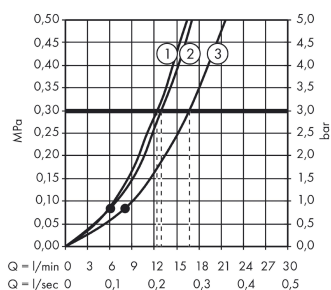

Croma Select E

Set Croma Select E 110 Multi / Unica'Croma 0,65 m

Surfaces: **blanc/chromé** Numéro d'article: **26580400**

Description

Caractéristiques

- SoftRain, jet IntenseRain, jet massage
- changement de jet via le bouton Select
- diamètre: 110 mm
- écrou tournant côté douchette évitant la torsion du flexible
- l'angle d'inclinaison coulissant peut être ajusté sur 45°
- supports muraux chromés synthétique
- ACS 13 ACC NY 145, valide jusqu'au 06.05.2018

Détails de l'article

GTIN

4011097753911

Technologie

Certificats

Photo du produit

Plan géométral

Schéma d'écoulement

Les valeurs de consommation ont été mesurées dans la pratique, avec les robinetteries correspondantes (thermostat/mélangeur/vanne sous crépi)

Croma Select E

Set Croma Select E 110 Multi / Unica'Croma 0,65 m