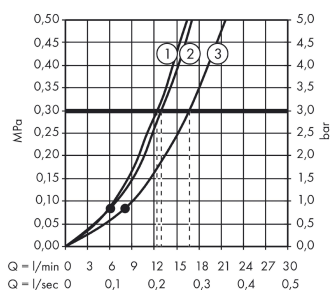

Croma Select S

Set Croma Select S 110 Multi / Unica'Croma 0,65m

Surfaces: **blanc/chromé** Numéro d'article: **26560400**

Description

Caractéristiques

- SoftRain, jet IntenseRain, jet massage
- changement de jet via le bouton Select
- diamètre: 110 mm
- écrou tournant côté douchette évitant la torsion du flexible
- l'angle d'inclinaison coulissant peut être ajusté sur 45°
- supports muraux chromés synthétique
- ACS 13 ACC NY 145, valide jusqu'au 06.05.2018

Détails de l'article

GTIN

4011097744858

Technologie

Certificats

Photo du produit

Plan géométral

Schéma d'écoulement

Les valeurs de consommation ont été mesurées dans la pratique, avec les robinetteries correspondantes (thermostat/mélangeur/vanne sous crépi)

Croma Select S

Set Croma Select S 110 Multi / Unica'Croma 0,65m