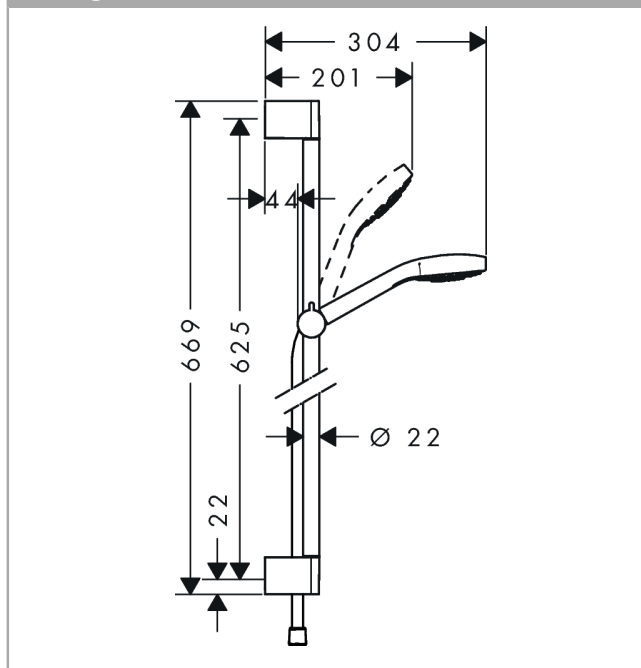

Croma Select S

Set Croma Select S 110 Multi / Unica'Croma 0,65m

Surfaces: **blanc/chromé** Numéro d'article: **26560400**

Description

Caractéristiques

- SoftRain, jet IntenseRain, jet massage
- changement de jet via le bouton Select
- diamètre: 110 mm
- écrou tournant côté douchette évitant la torsion du flexible
- l'angle d'inclinaison coulissant peut être ajusté sur 45°
- supports muraux chromés synthétique
- ACS 13 ACC NY 145, valide jusqu'au 06.05.2018

Détails de l'article

GTIN

4011097744858

Technologie

Certificats

Photo du produit

Plan géométral

Schéma d'écoulement

Les valeurs de consommation ont été mesurées dans la pratique, avec les robinetteries correspondantes (thermostat/mélangeur/vanne sous crépi)

Croma Select S

Set Croma Select S 110 Multi / Unica'Croma 0,65m

Surfaces: blanc/chromé Numéro d'article: 26560400

Exemple de montage