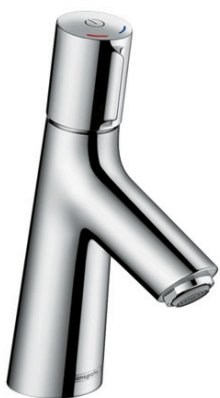

Talis Select S

Talis Select S 80 Mitigeur de lavabo, avec tirette et vidage

Surfaces: chromé Numéro d'article: 72040000

Description

Caractéristiques

- ComfortZone 80
- bec fixe
- Longueur 97 mm
- jet normal
- ouverture / fermeture du débit par simple pression du bouton Select
- limiteur de température réglable
- convient au chauffe-eau instantané
- garniture de vidage 1 ¼"
- ouverture / fermeture du débit par simple pression du bouton Select
- ACS 16 ACC NY 226, valide jusqu'au 08.07.2021

Détails de l'article

GTIN

4011097770222

Technologie

Prix de design

DESIGN PLUS

powered by: ISH

reddot award 2015
winner

Certificats

Photo du produit