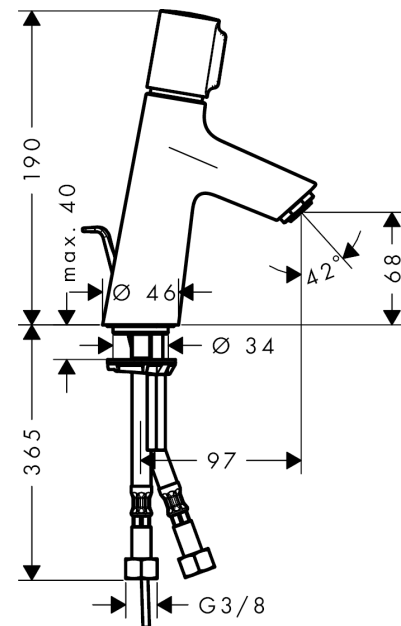

Plan géométral