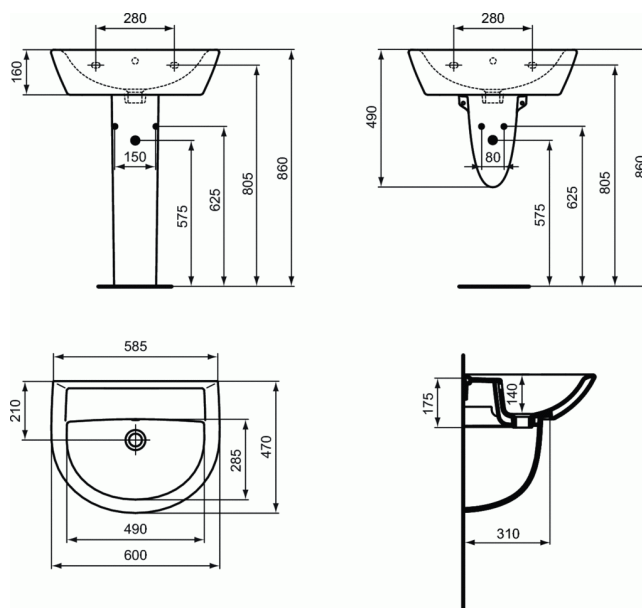

ULYSSE

Lavabo 60 x 47 cm

Lavabo 60 x 47 cm

Avec trop-plein

Poids : 15 kg

En porcelaine vitrifiée

Percé 1 trou central pour la robinetterie

Fixation murale par 2 tire-fonds non fournis