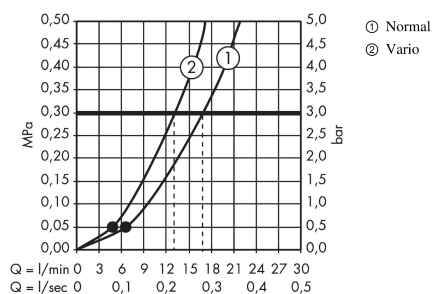

Crometta 85

Douchette Crometta 85 Variojet

Surfaces: **chromé** Numéro d'article: **28562000**

Description

Caractéristiques

- diamètre: 85 mm
- changement de jet en tournant l'extrémité de la douchette
- jet normal, jet vario
- filtre nettoyable
- Convient au chauffe-eau instantané
- ACS 15 ACC NY 210, valide jusqu'au 31.08.2020
- NF_375-M1-18-2

Détails de l'article

GTIN

4011097570112

Technologie

Certificats

Photo du produit

Plan géométral

Schéma d'écoulement

Les valeurs de consommation ont été mesurées dans la pratique, avec les robinetteries correspondantes (thermostat/mélangeur/vanne sous crépi)