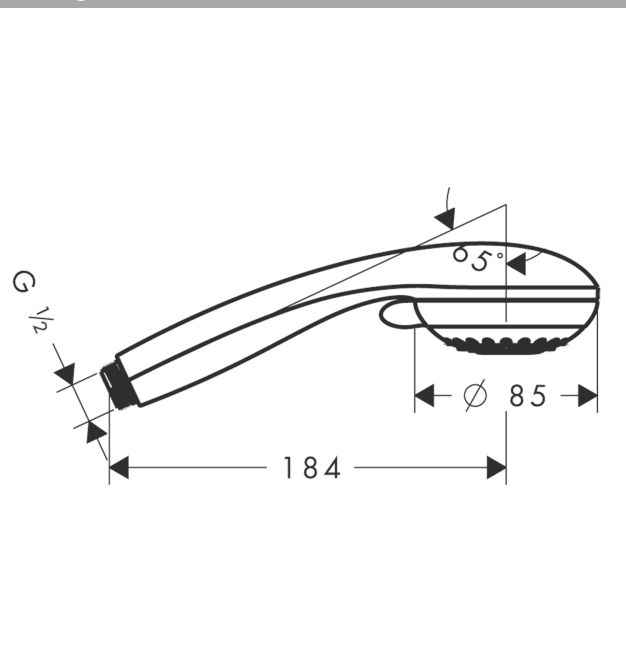

Crometta 85

Douchette Crometta 85 Variojet

Surfaces: **chromé** Numéro d'article: **28562000**

Description

Caractéristiques

- diamètre: 85 mm
- changement de jet en tournant l'extrémité de la douchette
- jet normal, jet vario
- filtre nettoyable
- Convient au chauffe-eau instantané
- ACS 15 ACC NY 210, valide jusqu'au 31.08.2020
- NF_375-M1-18-2

Détails de l'article

GTIN

4011097570112

Technologie

Certificats

Photo du produit

Plan géométral

Schéma d'écoulement

Les valeurs de consommation ont été mesurées dans la pratique, avec les robinetteries correspondantes (thermostat/mélangeur/vanne sous crépi)