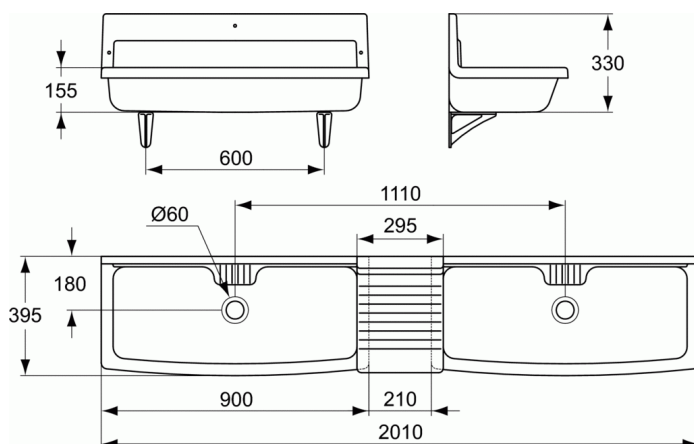

### Lavabo 90 x 39,5 cm

#### Lavabo 90 x 39,5 cm

Dosseret non percé

Poids : 32 kg

En céramique avec dosseret

Fixation sur consoles de 25 cm en acier epoxy blanc D5706AC

et 3 vis dans le dosseret

Hauteur totale 33 cm, profondeur de cuve 15,5 cm