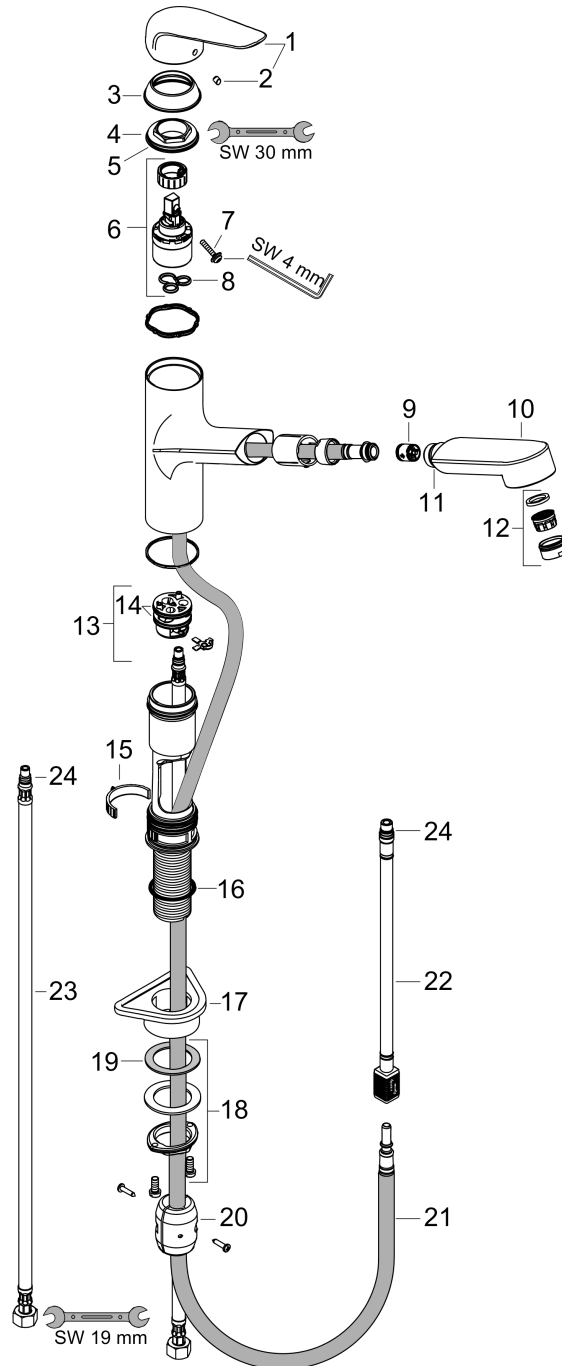

### Photo du produit

### Plan géométral

**Focus M42**

**Mitigeur de cuisine 150, avec douchette extractible 1 jet**

Surfaces: **chromé** Numéro d'article: **71814000**

**Schéma d'écoulement**

**Focus M42**

**Mitigeur de cuisine 150, avec douchette extractible 1 jet**

Surfaces: **chromé** Numéro d'article: **71814000**

**Vue éclatée**

Année de construction: >05/20

**Focus M42****Mitigeur de cuisine 150, avec douchette extractible 1 jet**Surfaces: **chromé** Numéro d'article: **71814000****Liste des pièces détachées**

Année de construction: &gt;05/20

Pos.	Description	Numéro d'article	GP	UE
1	poignée	93336000	-	1
2	cache vis	96338000	-	1
3	rosace	97995000	-	1
4	écrou à six pans	97996000	-	1
5	joint torique 41x2	98212000	-	1
6	cartouche cpl.	92730000	-	1
7	vis	95140000	-	1
8	joint	95008000	-	1
9	set des clapet anti-retour DW 15	97350000	-	1
10	douchette cpl.	93350000	-	1
11	joint torique 18x1,5	98231000	-	1
12	mousseur M24x1 (15 l/min)	13913000	-	1
13	adapteur pour cartouche	95911000	-	1
14	joint torique 30x2	98186000	-	1
15	bague d'arrêt	92211000	-	1
16	joint torique 36x2,5	98190000	-	1
17	set de fixation	97523000	-	1
18	fixation cpl. (Ø 34)	95049000	-	1
19	anneau plastique	97548000	-	1
20	poids	92500000	-	1
21	flexible 1,25 m	95506000	-	1
22	flexible de raccordement 600mm	92264000	-	1
23	flexible de raccordement 900 mm M8x0,75 G3/8	98758000	-	1
24	joint torique 7x1,5	98422000	-	1