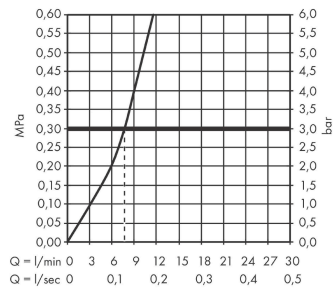

### Plan géométral

**Focus M42**

**Mitigeur de cuisine 150, avec douchette extractible 1 jet**

Surfaces: **chromé** Numéro d'article: **71814000**

**Schéma d'écoulement**

**Focus M42**

**Mitigeur de cuisine 150, avec douchette extractible 1 jet**