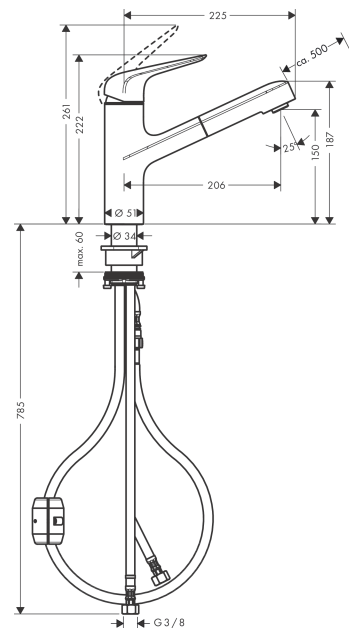

Plan géométral