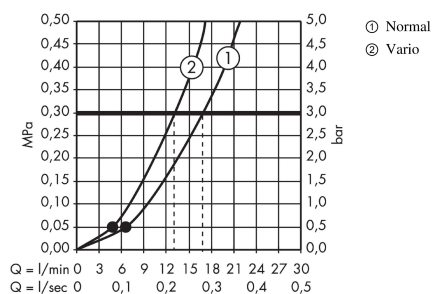

Crometta 85

Set Crometta 85 Vario / Unica'Crometta 0,65 m

Surfaces: chromé Numéro d'article: 27763000

Description

Caractéristiques

- jet normal, jet vario
- changement de jet en tournant l'extrémité de la douchette
- diamètre: 85 mm
- sans écrou tournant
- supports muraux chromés synthétique
- ACS 13 ACC NY 145, valide jusqu'au 06.05.2018

Détails de l'article

GTIN

4011097570198

Technologie

Certificats

Photo du produit

Plan géométral

Schéma d'écoulement

Les valeurs de consommation ont été mesurées dans la pratique, avec les robinetteries correspondantes (thermostat/mélangeur/vanne sous crépi)