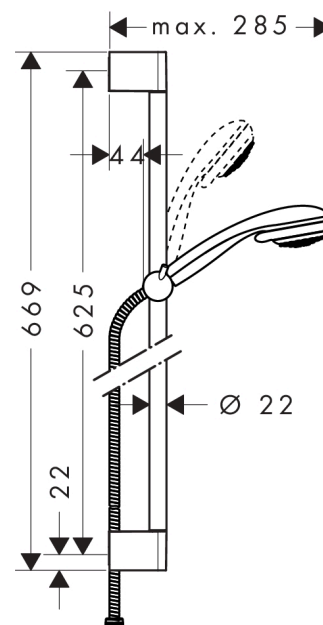

Crometta 85

Set Crometta 85 Vario / Unica'Crometta 0,65 m

Surfaces: chromé Numéro d'article: 27763000

Description

Caractéristiques

- jet normal, jet vario
- changement de jet en tournant l'extrémité de la douchette
- diamètre: 85 mm
- sans écrou tournant
- supports muraux chromés synthétique
- ACS 13 ACC NY 145, valide jusqu'au 06.05.2018

Détails de l'article

GTIN

4011097570198

Technologie

Certificats

Photo du produit

Plan géométral

Schéma d'écoulement

Les valeurs de consommation ont été mesurées dans la pratique, avec les robinetteries correspondantes (thermostat/mélangeur/vanne sous crépi)