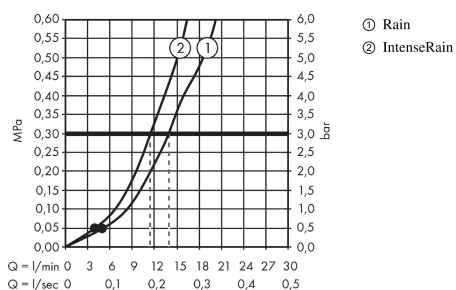

Crometta

Set Porter'S 1,60m/Crometta Vario

Surfaces: **blanc/chromé** Numéro d'article: **26692400**

Description

Caractéristiques

- jet Rain, jet IntenseRain
- changement de jet en tournant l'extrémité de la douchette
- diamètre: 100 mm
- écrou tournant côté douchette évitant la torsion du flexible
- supports muraux chromés synthétique
- ACS 13 ACC NY 145, valide jusqu'au 06.05.2018

Détails de l'article

GTIN

4011097791890

Technologie

Certificats

Photo du produit

Plan géométral

Schéma d'écoulement

Les valeurs de consommation ont été mesurées dans la pratique, avec les robinetteries correspondantes (thermostat/mélangeur/vanne sous crépi)