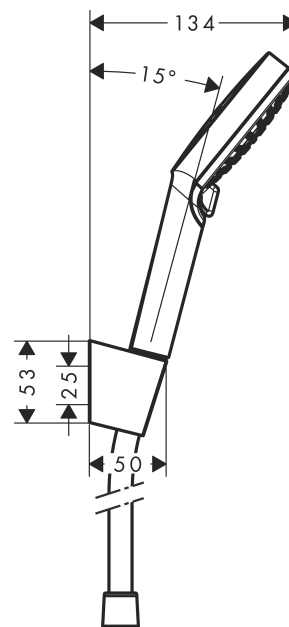

Crometta

Set Porter'S 1,60m/Crometta Vario

Surfaces: **blanc/chromé** Numéro d'article: **26692400**

Description

Caractéristiques

- jet Rain, jet IntenseRain
- changement de jet en tournant l'extrémité de la douchette
- diamètre: 100 mm
- écrou tournant côté douchette évitant la torsion du flexible
- supports muraux chromés synthétique
- ACS 13 ACC NY 145, valide jusqu'au 06.05.2018

Détails de l'article

GTIN

4011097791890

Technologie

Certificats

Photo du produit

Plan géométral

Schéma d'écoulement

Les valeurs de consommation ont été mesurées dans la pratique, avec les robinetteries correspondantes (thermostat/mélangeur/vanne sous crépi)