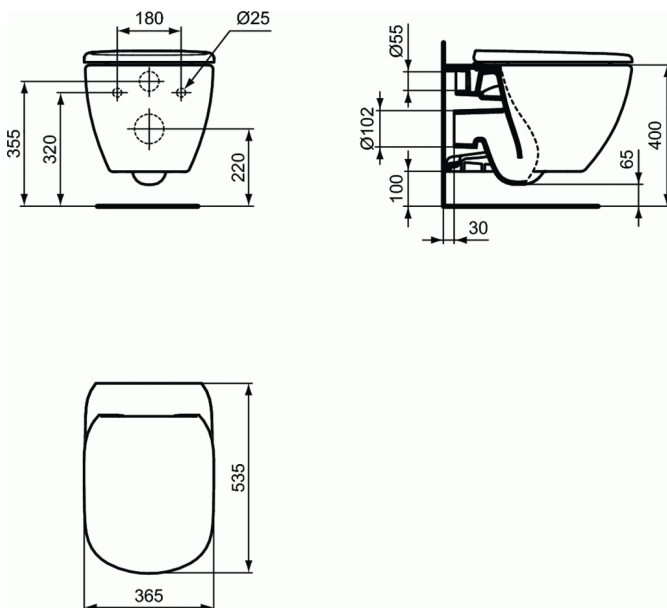

TESI Cuvette

Cuvette

Poids : 25 kg

A monter avec paire de tire-fonds à sceller non fournis ou bâti-support seul à encastrer ou bâti-support/réservoir

FINITIONS*

01

* 01 = Blanc brillant (01)

NORMES ET ENVIRONNEMENT