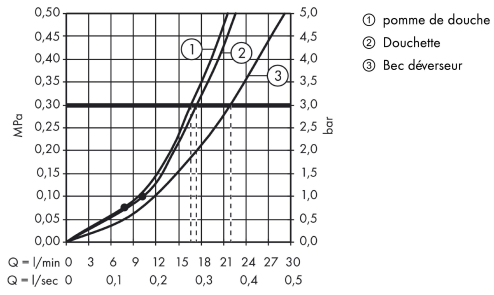

## Schéma d'écoulement

**Croma**  
**Showerpipe Croma 220 Bain/douche**  
 Surfaces: **chromé** Numéro d'article: **27223000**