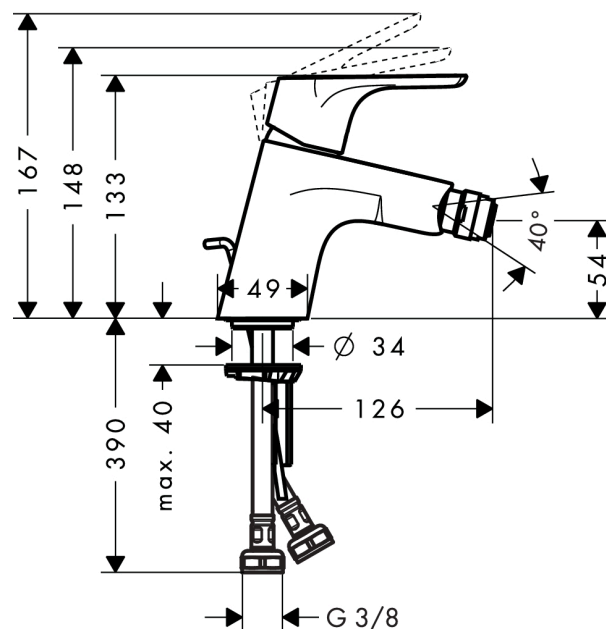

Focus

Focus C2 Mitigeur bidet avec cartouche à 2 vitesses, avec tirette et vidage

Surfaces: **chromé** Numéro d'article: **31928000**

Description

Caractéristiques

- Longueur 126 mm
- bec fixe
- mousseur sur rotule
- jet normal
- cartouche céramique M2
- limiteur de température réglable
- Convient au chauffe-eau instantané
- E0, C2, A2, U3
- ACS 17 ACC LY 655, valide jusqu'au 20.06.2022

Détails de l'article

GTIN

4011097646329

Technologie

Certificats

Photo du produit

Plan géométral

Schéma d'écoulement