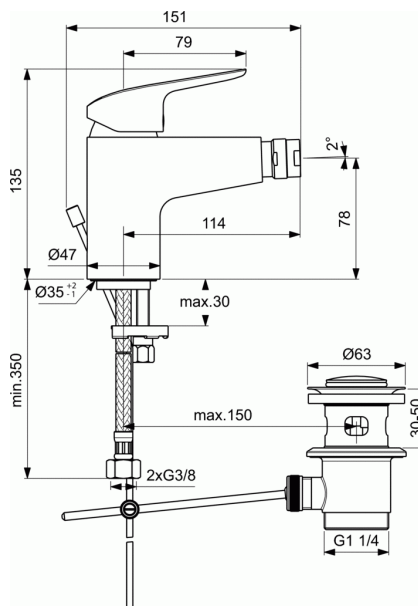

## Mitigeur bidet C2

### Mitigeur bidet C2

Bec fixe avec aérateur à rotule orientable.  
 Cartouche diamètre 38 mm Firmaflow®.  
 Flexibles d'alimentation PEX 3/8" 350 mm.  
 Système de fixation rapide EASY-FIX.  
 Hauteur sous aérateur 78 mm. Hauteur totale 135 mm.  
 Projection 114 mm.