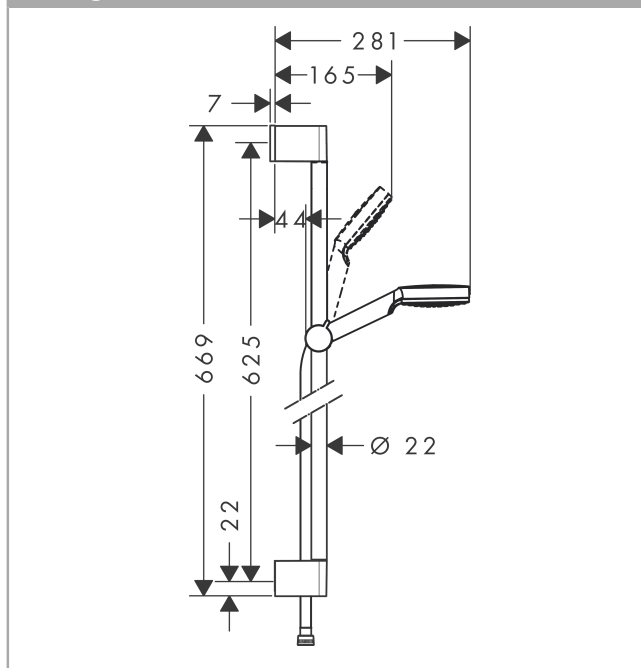

Crometta

Set Crometta 1jet Green 6 l/min / Unica'Croma 0,65m

Surfaces: **blanc/chromé** Numéro d'article: **26554400**

Description

Caractéristiques

- jet Rain
- diamètre: 100 mm
- écrou tournant côté douchette évitant la torsion du flexible
- l'angle d'inclinaison coulissant peut être ajusté sur 45°
- curseur de douche entièrement chromé
- barre de 22 mm de diamètre
- supports muraux chromés synthétique
- ACS 13 ACC NY 145, valide jusqu'au 06.05.2018

Détails de l'article

GTIN

4011097791968

Technologie

Certificats

Photo du produit

Plan géométral

Schéma d'écoulement

Les valeurs de consommation ont été mesurées dans la pratique, avec les robinetteries correspondantes (thermostat/mélangeur/vanne sous crépi)

Crometta

Set Crometta 1jet Green 6 l/min / Unica'Croma 0,65m

Surfaces: blanc/chromé Numéro d'article: 26554400

Exemple de montage