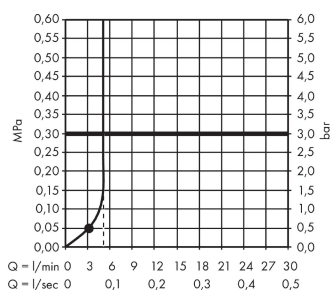

Crometta

Set Crometta 1jet Green 6 l/min / Unica'Croma 0,65m

Surfaces: **blanc/chromé** Numéro d'article: **26554400**

Description

Caractéristiques

- jet Rain
- diamètre: 100 mm
- écrou tournant côté douchette évitant la torsion du flexible
- l'angle d'inclinaison coulissant peut être ajusté sur 45°
- curseur de douche entièrement chromé
- barre de 22 mm de diamètre
- supports muraux chromés synthétique
- ACS 13 ACC NY 145, valide jusqu'au 06.05.2018

Détails de l'article

GTIN

4011097791968

Technologie

Certificats

Photo du produit

Plan géométral

Schéma d'écoulement

Les valeurs de consommation ont été mesurées dans la pratique, avec les robinetteries correspondantes (thermostat/mélangeur/vanne sous crépi)

Crometta

Set Crometta 1jet Green 6 l/min / Unica'Croma 0,65m