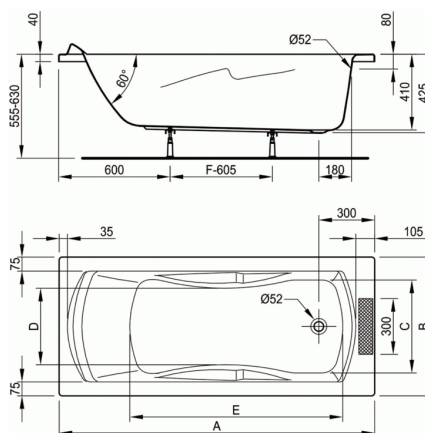

ULYSSE

Baignoire 160 x 70 cm

REF.	A	B	C	D	E	F
P1157	1700	750	500	430	1145	670
P1158	1600	750	500	430	1045	570
P1159	1500	700	450	350	1000	450
P1062	1700	700	450	400	1145	670
P1063	1600	700	450	400	1045	570
P1160	1800	800	530	435	1120	650

Baignoire 160 x 70 cm

Poids : 15,5 kg

Capacité au trop-plein 160 l

En acrylique

A encastrer ou à poser avec tablier(s) en acrylique (en option)

Livrée sans vidage Ø 52 mm

Piètements métalliques à vérins réglables