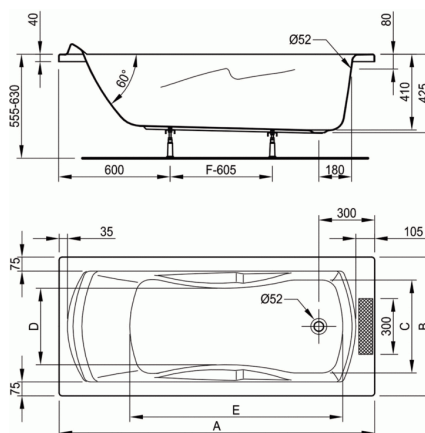

ULYSSE

Baignoire 160 x 75 cm

REF.	A	B	C	D	E	F
P1157	1700	750	500	430	1145	670
P1158	1600	750	500	430	1045	570
P1159	1500	700	450	350	1000	450
P1062	1700	700	450	400	1145	670
P1063	1600	700	450	400	1045	570
P1160	1800	800	530	435	1120	650

Baignoire 160 x 75 cm

Poids : 16 kg

Capacité au trop-plein 170 l

En acrylique

A encastrer ou à poser avec tablier(s) en acrylique (en option)

Livrée sans vidage Ø 52 mm

Piètements métalliques à vérins réglables