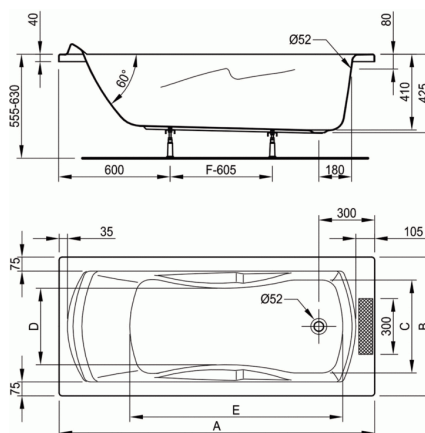

### Baignoire 170 x 75 cm

REF.	A	B	C	D	E	F
P1157	1700	750	500	430	1145	670
P1158	1600	750	500	430	1045	570
P1159	1500	700	450	350	1000	450
P1062	1700	700	450	400	1145	670
P1063	1600	700	450	400	1045	570
P1160	1800	800	530	435	1120	650

#### Baignoire 170 x 75 cm

Poids : 17,5 kg

Capacité au trop-plein 190 l

En acrylique

A encastrer ou à poser avec tablier(s) en acrylique (en option)

Livrée sans vidage Ø 52 mm

Piètements métalliques à vérins réglables