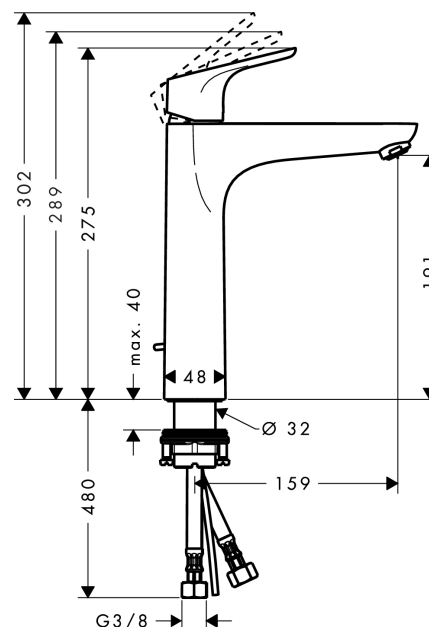

Focus

Focus 190 Eco C3 Mitigeur de lavabo, avec tirette et vidage

Surfaces: **chromé** Numéro d'article: **31658000**

Description

Caractéristiques

- ComfortZone 190
- bec fixe
- Longueur 159 mm
- jet normal
- cartouche céramique M2
- limiteur de température réglable
- convient au chauffe-eau instantané
- garniture de vidage 1 ¼"
- E0, C3, A2, U3
- CoolStart : démarrage en eau froide en position de poignée centrée
- ACS 17 ACC LY 655, valide jusqu'au 20.06.2022
- NF_375-M1-18-2

Détails de l'article

GTIN

4011097696096

Technologie

Certificats

Photo du produit

Plan géométral

Schéma d'écoulement