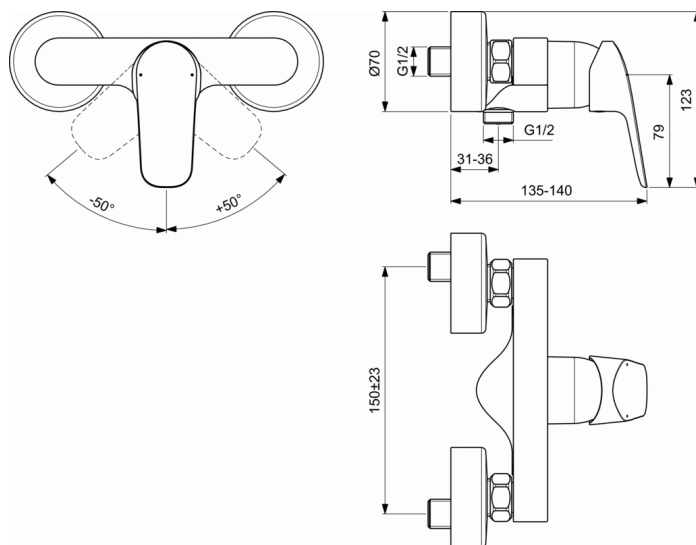

### Mitigeur douche mural

#### Mitigeur douche mural

Poignée en métal

Sortie de douche 1/2" par le dessous avec clapet anti-retour intégré

Cartouche diamètre 38 mm avec limiteur de température intégré

Raccords muraux

Classement E1 C2 A3 U3-1pt